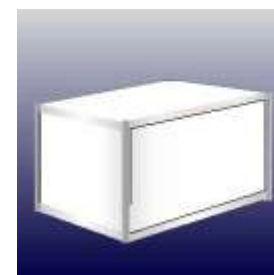

ART UND WEISE MESSEDESIGN

BON DE COMMANDE *

Choisissez votre mobilier, indiquez vos coordonnées et renvoyez ce bon de commande par fax au : 01 42 93 43 23