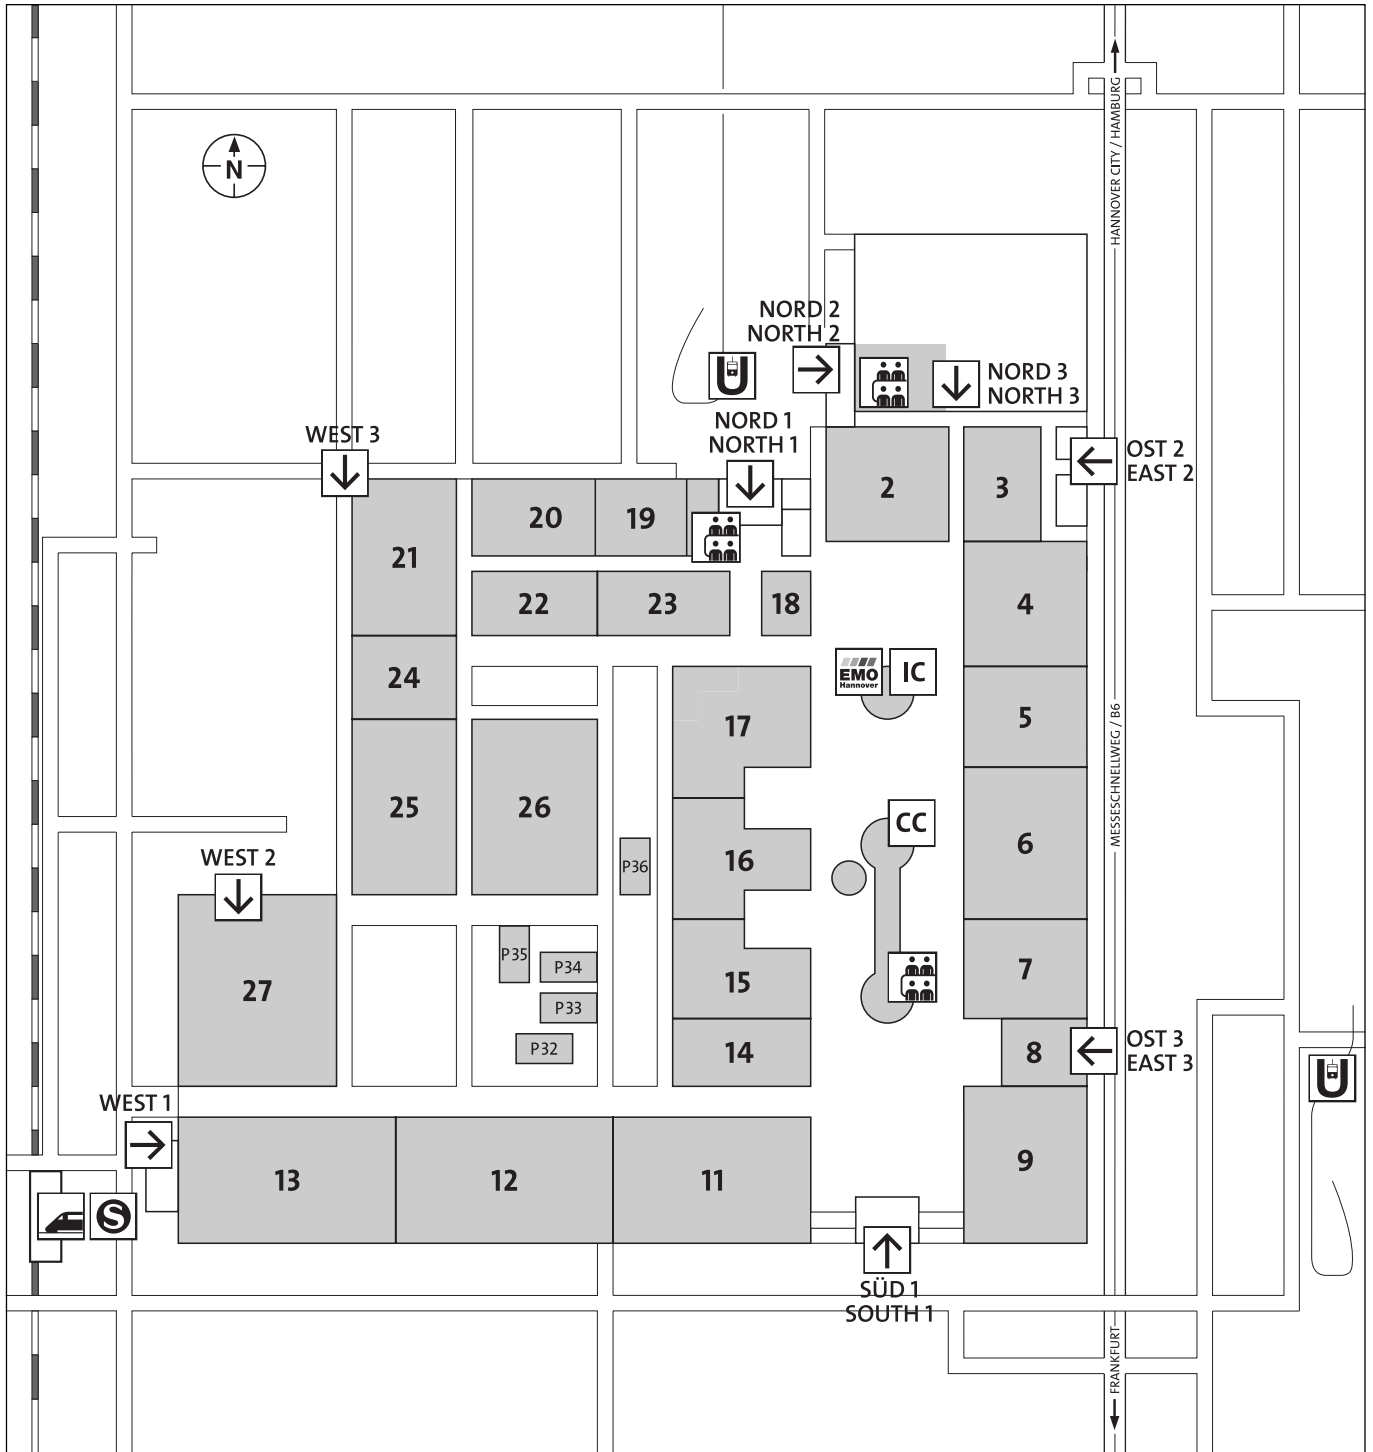

# Ausstellungsgelände · Exhibition Grounds

 Generalkommissariat  
General Commissariat

 Informations-Centrum  
Information Center

 Tagungsräume  
Conference Rooms

 Bahnhof/Railway Station  
Hannover Messe/Laatzten

 Eingang  
Entrance

 Convention Center

 S-Bahn  
Light rail

 Stadtbahn  
Tram

Änderungen vorbehalten · Subject to alteration

[www.facebook.com/EMOHannover](http://www.facebook.com/EMOHannover)

[www.twitter.com/EMO\\_HANNOVER](http://www.twitter.com/EMO_HANNOVER)