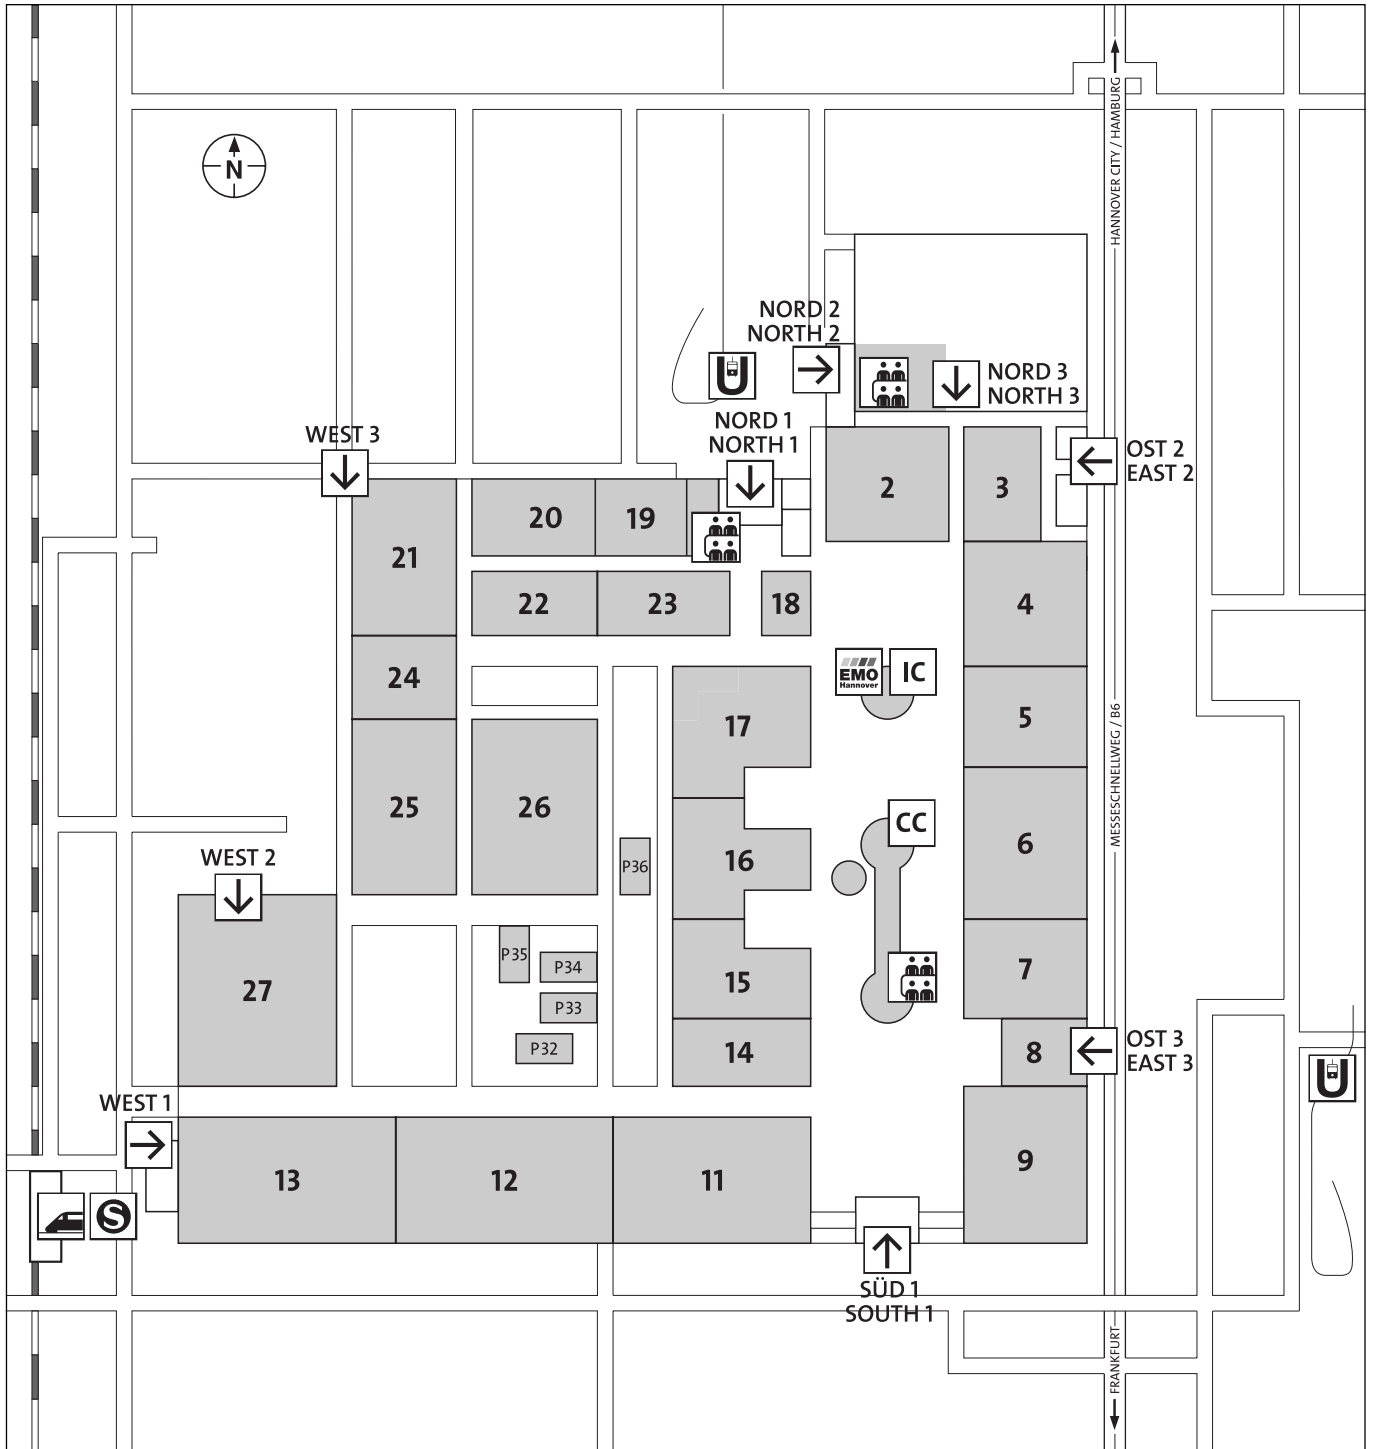

# Ausstellungsgelände · Exhibition Grounds

 Generalkommissariat  
General Commissariat

 Informations-Centrum  
Information Center

 Tagungsräume  
Conference Rooms

 Bahnhof/Railway Station  
Hannover Messe/Laatzten

 Eingang  
Entrance

 Convention Center

 S-Bahn  
Light rail

 Stadtbahn  
Tram

Änderungen vorbehalten · Subject to alteration

[www.facebook.com/EMOHannover](http://www.facebook.com/EMOHannover)

[www.twitter.com/EMO\\_HANNOVER](https://www.twitter.com/EMO_HANNOVER)